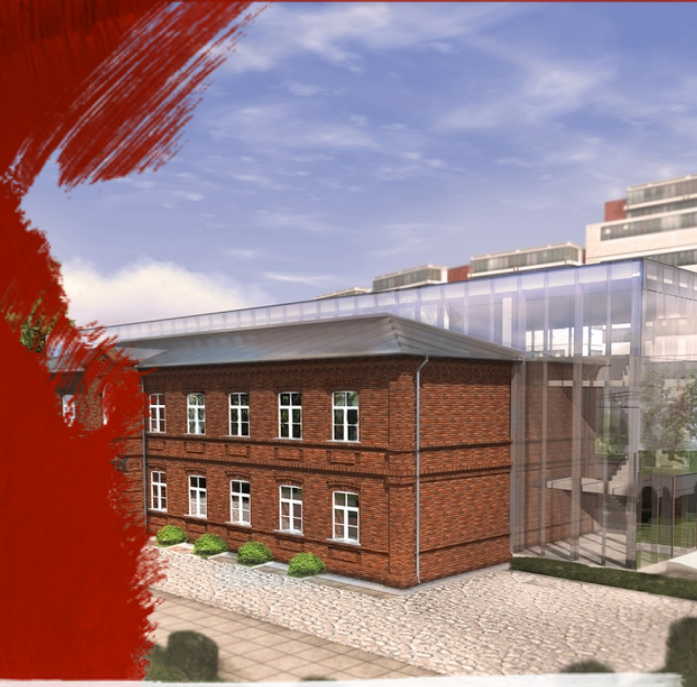

Do wynajęcia

Office to let

Powązkowska 44

Warszawa, Żoliborz, ul. Powązkowska 44

Informacje o budynku | Building information

Status budynku Building status	Istniejący Existing
Rok budowy Year of construction	2019
Współczynnik miejsc parkingowych Parking ratio	1 / 35 m ²
Całkowita powierzchnia budynku Total building area	2 914 m ²